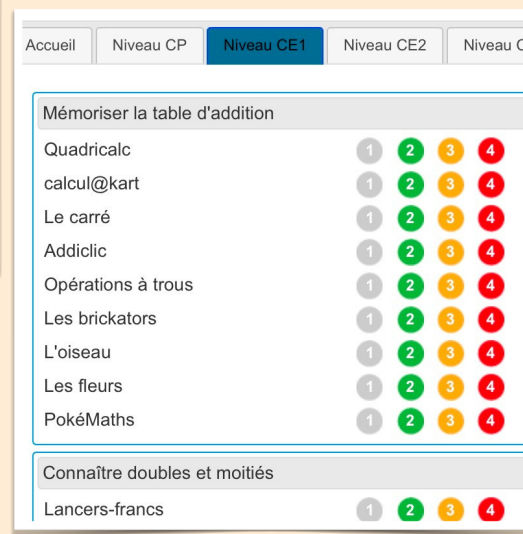

CALCUL@TICE

Calcul@tice est une application (compatible iOS et Android) et un site d'entraînement ludique au calcul mental.

Ces ressources peuvent être utilisées en complément des cours, en classe, ou à découvrir en autonomie à la maison.